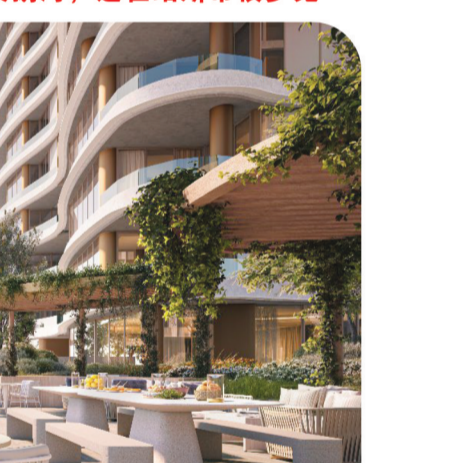

Burswood Point 將成為澳大利亞最大的城市開發項目之一，占地 38 公頃，將建設 4,500 套住宅、60,000 平方米商業用地、110,000 平方米公園用地。

Burswood Point 的所有住宅都將直接通往天鵝河，這是珀斯居民最喜歡的目的地，而且還位於活躍的賽馬場正前方，以便居民和投資者可以從住宅現場觀看比賽。

Burswood Point 的住宅和布局均由國外著名建築師設計。

場，距離皇冠酒店及賭場以及市中心的購物中心、學校和大學僅 5 至 10 分鐘路程。

項目前面運營的火車站極大地方便了前往 Burswood Point 的交通，並且還擴大了通往該項目的道路，包括目前正在修建的一座橋樑。

Burswood Point 項目還將沿着 Swan River 河岸修建一條 2.5 公里長的自行車道和人行步道。

Burswood Point 內將建造總共 74 套豪華住宅，並將於本月投放市場。Burswood Point 的豪華住宅分為三類：River Home (可欣賞河景的三層住宅)、Garden Home (兩層住宅，擁有通往河流和賽馬的寬闊戰略道路) 和 Racecourse Home (兩層住宅，房子可以看到賽馬)。所有住宅均擁有 freehold title，買家將獲得該房產的永久所有權。

賽馬場的独特景观，其设计经过精心策划且品质优良。公寓单元也将于本月向公众销售。

Burswood Point 团队经过 8 年多的精心规划，并已获得建筑许可。澳大利亚政府给予了大力支持，因为这样的项目在澳大利亚非常罕见，它将成为珀斯市的新地标。该项目将成为珀斯市的新目的地，珀斯市以其自然美景和新鲜空气而闻名，让许多人想在这座城市居住。

Burswood Point 也被纳入西澳政府项目 Burswood Park 的范围内，旨在振兴 Burswood 地区。Burswood Park 本身将是西澳的一个大型项目，计划建设 Burswood Quay 和 Ampiteater 等休闲设施。

River Home 可直接通往天鵝河，这在珀斯市很少见

位于 Somerset East & West 的游泳池 (无边泳池)，享有美丽的自然景观

Somerset East & West 享有壮丽的景色，位于天鵝河畔

Racecourse Home 享有賽馬比賽的独特一览无余的景观

位于 Somerset East & West 的游泳池 (无边泳池)，享有美丽的自然景观

Burswood Point 向 Victor Chang Cardiac Research Institute 捐赠了 130 万澳元，用于发展心脏健康研究