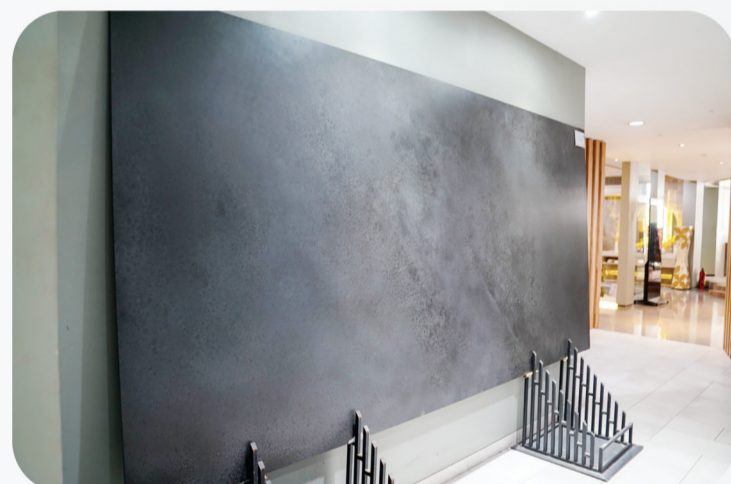

熱烈祝賀

印尼金山地集團受中國工廠委任為印度尼西亞全國經銷大尺寸 Granite Tile Big Slab。Granite Tile Big Slab (大片地板覆蓋物)，尺寸為 120 x 270 厘米和 160 x 320 厘米。擁有的新大板系列非常多樣化、無論是尺寸還是圖案，都具有自然和現代的觀念。大型花崗岩瓷磚的存在可以使安裝更容易并美化房間設計，以提高印尼建材市場競爭力、不容易被污染、不需要特別護理、擁有環保生產的過程。適合滿足住房、公寓或辦公樓等建設物的需求。