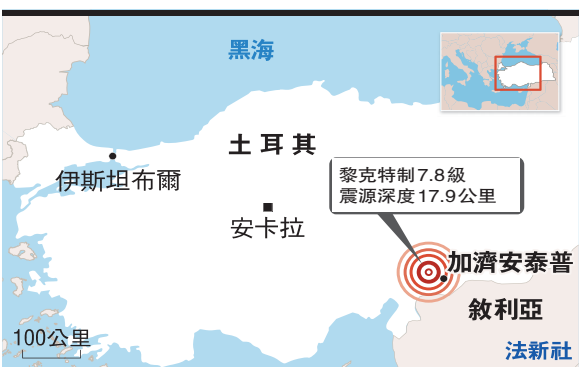

土耳其大地震震央位置