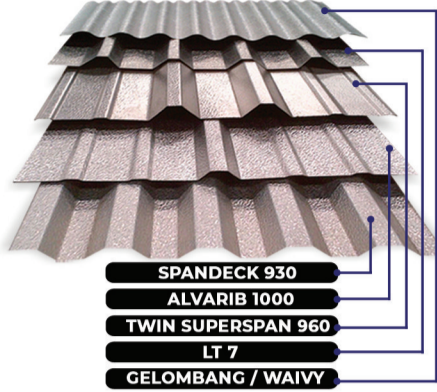

**RE - ALUM**  
ROOF ALUMINIUM ALLOY

Product of PT. ALUMINDO LIGHT METAL INDUSTRY Tbk.  
Untuk mendorong roda perekonomian Indonesia, Maspion Bank memberikan Kredit Investasi bagi Pabrik / Gudang yang menggunakan Aluminium Roofing Maspion, dengan bunga 10% setahun selama 10 tahun (s&k berlaku)  
**Dapatkan Kredit Investasi 10 tahun dengan rate yang ringan**