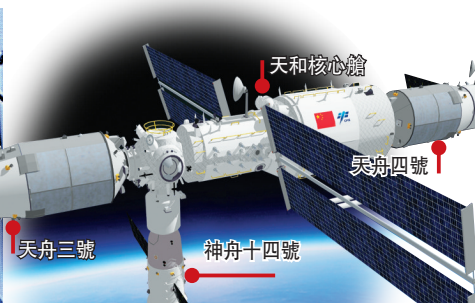

在意大利工作生活的華僑馬鳴

一早起來看到手機推送的新聞得知... 在意大利工作生活的華僑馬鳴

新加坡新中諮詢集團創辦人兼總裁宋占勇

前段時間關注了神舟十三號成功返回... 新加坡新中諮詢集團創辦人兼總裁宋占勇

來源：中新社

中國空間站第三棒全力開跑

神十四乘組順利進入天舟四號 將按計劃轉運貨物

香港文匯報訊 綜合記者 劉凝哲 與新華社報道：2022年6月5日10時44分，搭載神十四號載人飛船的長征二號F遙十四運載火箭在酒泉衛星發射中心點火發射...

指令長陳冬率先進入天和核心艙，檢查艙室各項設備。

神十四從天舟四號向天和核心艙對接。

北京時間2022年6月5日20時50分，神十四號3名航天员陳冬(中)、劉洋(右)、蔡旭哲順利進駐天和核心艙，向全國人民敬禮的畫面。

中國載人航天工程辦公室消息，已進駐空間站天和核心艙的神十四號航天员乘組，6日11時9分成功開啟天舟四號貨物艙艙門...

神十四將創多個「首次」

- ◆神十四是中國空間站任務轉入建造階段後的首次載人任務。
◆神十四與空間站在軌運行期間，將首次迎來其他航天器(問天實驗艙、夢天實驗艙、天舟五號貨運飛船、神十五載人飛船)「訪問」...

密封對接通道 保航天员安全入駐

香港文匯報訊(記者 劉凝哲 北京報道)神十四飛船與太空站完成徑向交會對接後，航天员要通過一條安全可靠的「生命通道」...

雙圈設計雙重保護

對接通道打開後，航天员就相當於進入了一個大的密封艙，為了保證航天员在艙內的安全，整個密封艙100%的密封性至關重要...

神箭長二F載人任務 九發九捷

香港文匯報訊(記者 劉凝哲 北京報道)6月5日10時44分，長征二號F(以下簡稱「長二F」)遙十四火箭從酒泉衛星發射中心點火啟程...