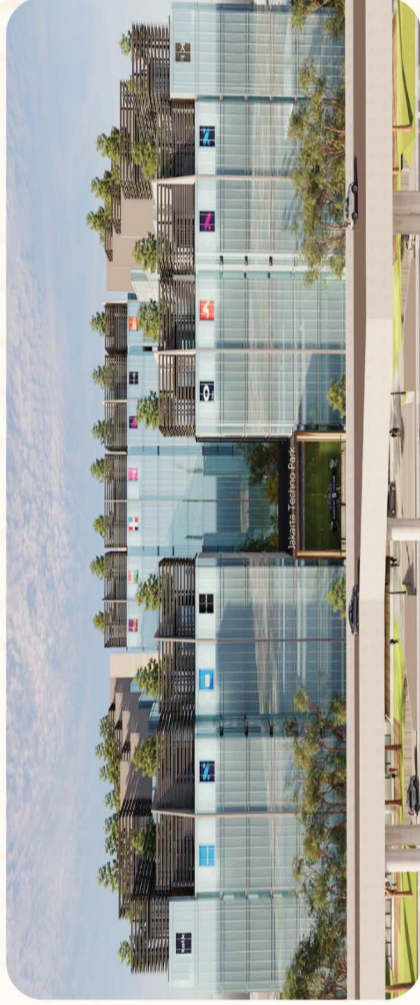

# 熱烈祝賀

Agung Sedayu Group  
集團屬下

老上海廣場美食中心營業  
Old Shanghai, Jl. Sedayu Boulevard Raya No.1, Rawa Terate, Kelapa Gading, Jakarta

Soft Opening 誌慶

2022年5月27日

# 駿業崇隆 蒸蒸日上

*The Land of  
Marvelous Taste*

## JAKARTA TECHNOPARK

Jl. Prof. Dr. Latumeten - Jakarta 11330

40 個人租賃持有辦公大樓具備屋頂花園、每棟樓具備雙套電梯、每棟有私人專用地下停車場、公眾廣場可容納300輛車、高級餐廳、超級市場、健身房、美容院等應有盡有。

40 Individual Lease Hold Office Tower, with Private Basement and Roof Garden dedicated for each tower.