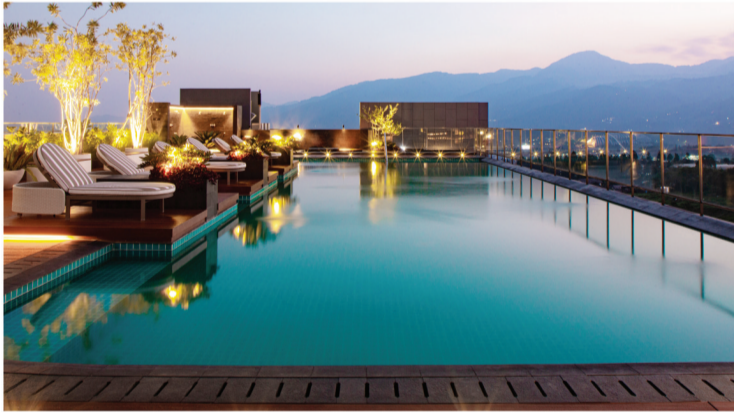

熱烈祝賀

Agung Sedayu Group
 旗下創辦

THE BOTANICA SANCTUARY

隆重開幕誌慶

2021年10月10日

PESONA ALAM SEDAYU : Jl. Raya Taman Safari Kav. 101, Desa Cibereum Cisarua - Bogor

尋自然風光 享世外桃源

Indomatic
 PT. INDOMATIC SENTOSA
 Your Trusted Door Solution