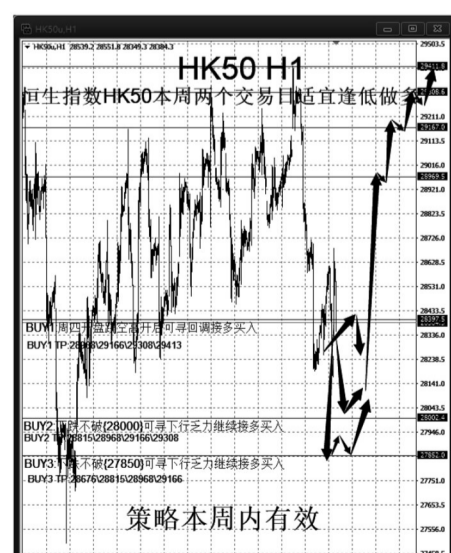

Table of international stock market indices (JKSE, N225, HSI, etc.) with their respective values and percentage changes.

Table showing Antam company LM pure gold prices for various metal weights (1.0g, 10.0g, 100.0g, 1,000.0g).

Advertorial

恒生指数 HK50 本周两个交易日适宜逢低做多!

中国五一假期期间香港交易所照常开盘。虽然五一节是中国的法定假期,但在香港特区并没有设为法定假期...

买入点二: 恒生指数 HK50 下跌若不破(28000)可寻下行乏力继续接多买入,止损 80 点; 万一止损后可关注买入点三不能跌穿可继续接多买入。

PT. MENTARI MULIA BERJANGKA 独立分析师:甄权熙

专家透视