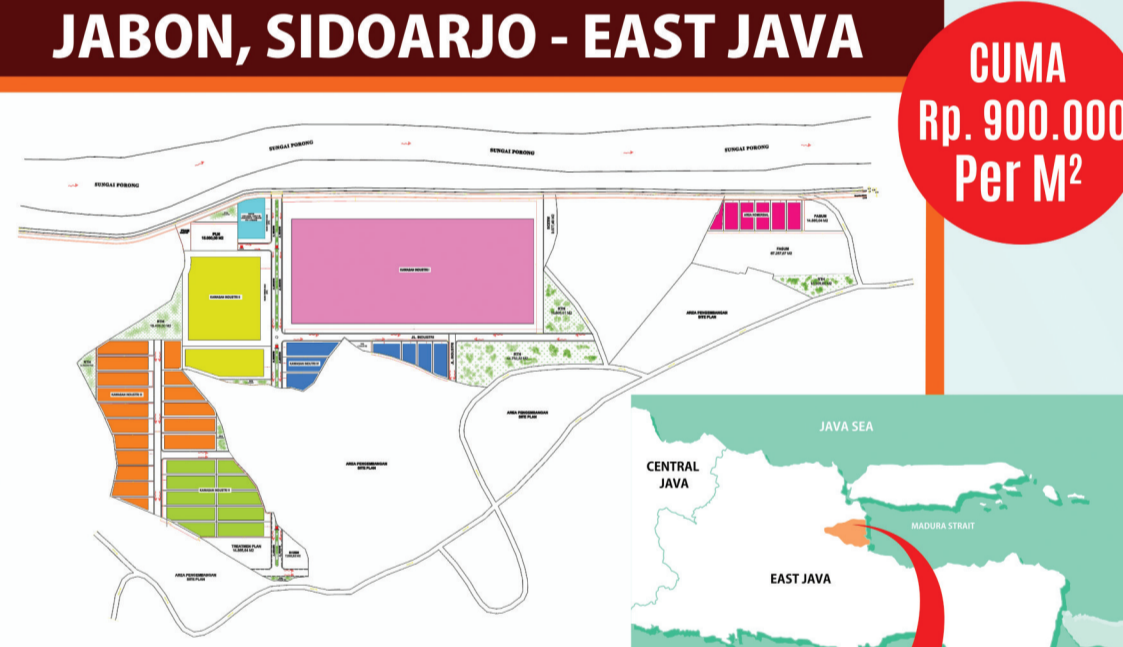

SIDOARJO INDUSTRIAL ESTATE 金锋工业园

CUMA Rp. 900.000 Per M²

- 位于印尼东爪哇省徐图利祖县 Jabon 区，规划用地 5000公顷，土地价格为± Rp. 900,000/m²
- 充裕的水、电、气无间断供应，工业用水价格为± Rp.10,000/m³，工业用电价格为± Rp.1,400/kWh，工业用气价格为± USD.8/mmbtu，2020年工人最低工资标准± Rp.4,193,581.85
- 比邻高速公路，交通方便
- 良好的总体规划和环境管理
- 全方位安保覆盖
- 适用于煤电铝一体化、陶瓷、玻璃、钢铁等工业，及食品、纺织、鞋业等劳动密集型工业
- Located in Jabon, Sidoarjo, East Jawa of Indonesia with total Planned Land area 5000 HA. current offered land price is around Rp. 900,000 m².
- Ample supply of Industrial water: ± 10,000 m³, electricity ± Rp.1,400/kWh and Industrial Gas ± USD 8 /mmbtu, Worker's minimum wage as per 2020 update: ± Rp. 4,193,581.85
- Convenient and easy access to the Toll Road
- Well managed master planning and environment
- Comprehensive Security Coverage
- Applied for Power Plant, Alumina, Aluminum, Ceramics, Textile, Glass and steel Industrial, and the Labor-intensive Industries such as: Foodstuff, Textile, Footwear and so on

Contact Persons: Mr. Yono Liang +6282228831983 Mr. Zhou Dawei +628993953615 Mr. Welly Muliawan, CFO +62816503476 Mr. Alim Markus, CEO +62816508935

我是金锋集团董事长兼总裁林文光博士，目前在印尼东爪哇省的GRESIK及JABON开了两个工业园。我们不是只有卖土地，我们是卖制造业环境，ok!大家加油!印尼可以说是天下最好的地方，投资成本低，市场大，制造成本也是低。金锋集团所开发工业园提供全方位的服务，其中包括土地、水、电、气、能源燃料、道路、排水、通讯、网络、废水、垃圾处理、港口码头等基础设施，也包括环评、建设许可、运营许可、消防安全、海关进出口以及园区工商服务等。良好的制造业环境可降低投资者的投资成本，缩短建设周期，实现资源整合以及利益共享。Saya adalah President Director Maspion Group Dr Alim Markus. Saat ini Maspion mempunyai 2 kawasan Industri yang telah beroperasi yaitu Maspion industrial Estate di Gresik dan Kawasan Industri Sidoarjo tepatnya di Jabon. Di lokasi tersebut selain jual tanah kami juga memprioritaskan lingkungan yang asri OK. Ayolah!! Negara Indonesia adalah tempat terbaik di dunia untuk berinvestasi, nilai investasinya cukup kecil (tidak mahal). Pasarnya juga besar, modal untuk produksinya pun cukup rendah. Maspion Group memiliki kawasan industri yang cukup komplit. Selain full service di kawasan industri Maspion ini juga sudah tersedia lahan, air, listrik, gas, bahan bakar energi, jalan, saluran, komunikasi, internet, penyaringan air limbah (daur ulang) dan pelabuhan. Kami berkomitmen dapat membantu pengurusan izin lingkungan, IMB, NIB, izin tanggap darurat, izin keimigrasian baik ekspor impor dan layanan perindustrian dan komersial di kawasan industri. Dengan sudah tersediannya semua fasilitas yang ada, maka sudah saatnya anda berinvestasi tanpa berpikir panjang karena sumber daya di tempat kami sudah terintegrasi dengan baik ditambah nilai profit yang cukup bagus.

國際日報 國際日報 國際日報

國際日報与亿乐荣电台合作，提供大家每日最新商业经济资讯
亿乐荣网路广播企业集团为您呈现每日24小时中文广播电台
- 提供给您印尼最新的旅游，商业及生活方式的资讯 -
免费下载APP: IOS, Android, 关键字 "eljohn mandarin"

Also available On: App Store, Google play

ELJOHN MANDARIN

亿乐荣电台