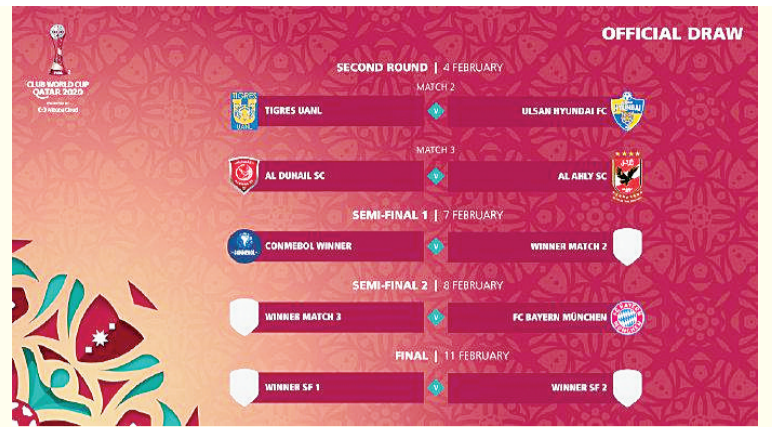

拜仁直接进半决赛

2020 足球世俱杯抽签结果出炉

中新网客户端1月20日电 当地时间19日,2020世俱杯抽签结果出炉,拜仁将在半决赛中对阵东道主杜海尔和阿尔阿赫利之间的胜者。

另一场半决赛将由南美解放者杯的冠军,对阵新莱昂自治大学老虎足球俱乐部与蔚山现代足

球俱乐部之间的胜者。两支巴西球队桑托斯和帕尔梅拉斯将在本月底争夺南美解放者杯的冠军。

受到疫情影响,大洋洲冠军奥克兰城此前已经宣布退出比赛。他们第一轮对阵杜海尔的比赛也因此取消,东道主杜

海尔直接晋级下一轮。

日前国际足联在一份声明中表示,尽管过去一段时间以来,国际足联一直与奥克兰城队、新西兰足协、大洋洲足联保持着密切联系,但是新西兰当局在隔离和防疫方面的要求,超出了国际足联的掌控范围。

在奥克兰城退出之后,参加今年世俱杯的球队剩下了6支,包括欧洲冠军拜仁慕尼黑队、非洲冠军埃及阿赫利队、亚洲冠军韩国蔚山现代队、中北美洲冠军墨西哥老虎队、东道主杜海尔以及月底产生的南美解放者杯冠军球队。

国际足联社交媒体截图。

2020世俱杯原定于2020年12月在多哈进行,受到疫情影响,国际足联在各大洲足联协商之后,将去年的赛事推迟至今年2月展开,具体时间为2021年2月1日至11日。

WTT世界乒联多哈赛事汇名单: 许昕、刘诗雯领衔

中新网客户端1月20日电 据国际乒联消息,世界乒乓球职业大联盟(WTT)首届WTT中东赛事汇将于2021年3月3-13日在卡塔尔举行。多哈路萨尔体育馆将迎来两项赛事,分别为WTT常规挑战赛以及WTT球星挑战赛。这两项赛事中,国乒球员许昕、刘诗雯、孙颖莎将领衔出战。